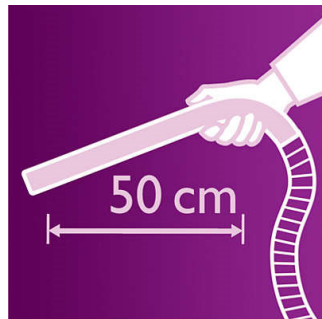

Posebej dolg ergonomski ročaj

Ergonomsko oblikovani ročaj zagotavlja priročno uporabo. Ker je izjemno dolg, lahko z njim sežete dlje in preprosto očistite težje dostopna mesta.