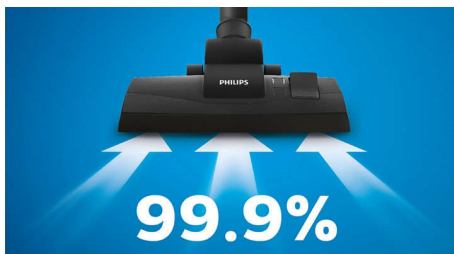

Vrhunsko delovanje

- Protialergijski filter prestreže 99,9 % delcev – certifikat ECARF
- Večnamenski nastavek za odlično čiščenje na različnih talnih površinah
- Prestreže 99,9 % prašnih delcev* in zagotavlja odličen rezultat čiščenja
- Krtača turbo, odlična za čiščenje dlak, las in vlaken
- 900-vatni motor z veliko močjo sesanja

PHILIPS

Sesalnik z vrečko
900 W 99,9 % odstranjenega prahu*, Turbo krtača, Pripomoček za pohištvo

FC8246/09

Značilnosti

Visokoučinkovit 900-vatni motor

Visokoučinkovit 900-vatni motor omogoča veliko moč sesanja za odlične rezultate čiščenja.

Prestreže 99,9 % prašnih delcev*

Visokozmogljiv nastavek in velika moč sesanja zagotavljata, da lahko posesate 99,9 % drobnega prahu*.

Kompakten in lahek

Kompaktna in lahka zasnova sesalnika zagotavlja enostavno prenašanje in shranjevanje.