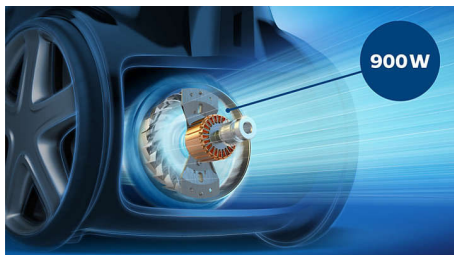

Philips PowerGo
Sesalnik z vrečko

900 W

99,9 % odstranjenega prahu*
Turbo krtača
Pripomoček za pohištvo

FC8246/09

Izjemna zmogljivost na vseh vrstah tal

S protialergijskim filtrom za fini prah in alergene

Philipsov sesalnik PowerGo prinaša neverjetne rezultate čiščenja z energijsko učinkovitim motorjem. Poskrbi tudi za čist in zdrav zrak v vašem domu, saj ima protialergijski filter, ki ujame več kot 99,9 % škodljivih delcev.

PHILIPS

Sesalnik z vrečko
900 W 99,9 % odstranjenega prahu*, Turbo krtača, Pripomoček za pohištvo

FC8246/09

Značilnosti

Visokoučinkovit 900-vatni motor

Visokoučinkovit 900-vatni motor omogoča veliko moč sesanja za odlične rezultate čiščenja.