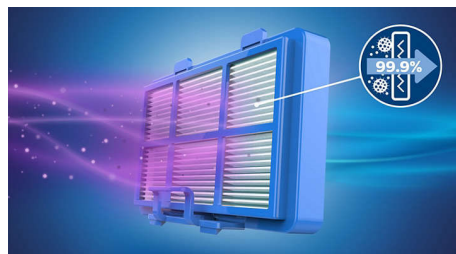

Protialergijski filter s certifikatom

Protialergijski filter s certifikatom prestreže 99,9 % prašnih delcev – vključno s cvetnim prahom, dlakami hišnih ljubljencev in pršicami – odlično za vse, ki so nagnjeni k alergijam.