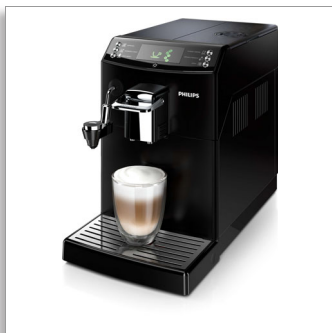

### Philips 4000 Series Machine espresso Super Automatique

- 5 boissons
- Mousseur à lait automatique
- Noire

HD8844/01

### Toujours à partir de grains frais

Envie d'un délicieux café matinal ou d'un espresso corsé ? La fonction CoffeeSwitch vous permet de basculer, en un seul geste, entre la préparation d'un café filtre et la préparation d'un espresso, le tout à partir de grains de café frais.

#### Un café fraîchement préparé

- 20 000 tasses d'excellent café avec le broyeur en céramique résistant
- Un café à la température idéale grâce à notre Thermobloc
- Adaptez le bec verseur à n'importe quelle tasse
- Mousse de lait onctueuse grâce à la carafe à lait