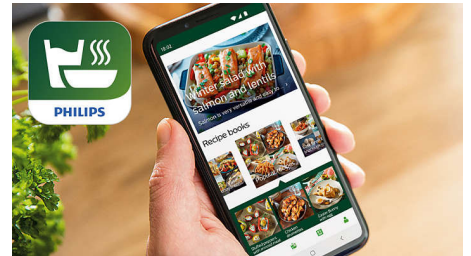

Des idées personnalisées quotidiennes

Laissez-vous inspirer par les nombreuses recettes Philips NutriU élaborées par nos chefs experts et des millions d'utilisateurs et élargissez votre répertoire culinaire. Plus vous utilisez NutriU, plus vous obtenez de recommandations personnalisées*.