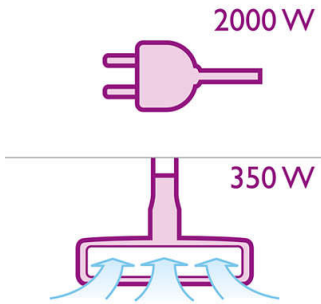

PHILIPS

Značilnosti

2000 W motor

Zmogljivi 2000 W motor z največjo sesalno močjo 350 W za odlično čiščenje.

Indikator

Indikator se vklopi, ko je komora polna in jo je treba izprazniti. S praznjenjem in čiščenjem komore in filtra zagotovite optimalno čiščenje.