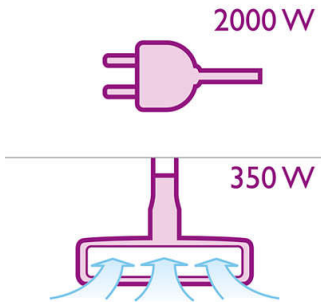

PHILIPS

Značilnosti

2000 W motor

Zmogljivi 2000 W motor z največjo sesalno močjo 350 W za odlično čiščenje.

Indikator

Indikator se vklopi, ko je komora polna in jo je treba izprazniti. S praznjenjem in čiščenjem komore in filtra zagotovite optimalno čiščenje.