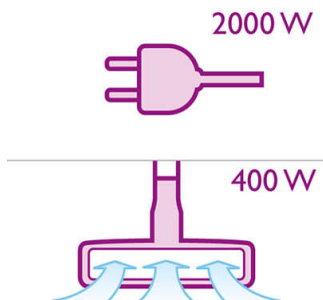

Sesalnik z vrečko
2000 W

Značilnosti

2000 W motor

Zmogljivi 2000 W motor z največjo sesalno močjo 400 W za odlično čiščenje.