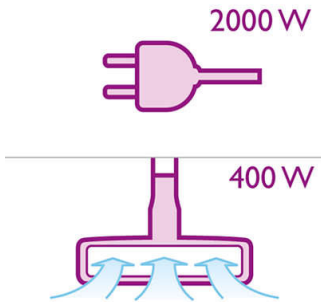

Long lasting dust pickup

- 3-litrške vrečke s-bag za dolgotrajno učinkovitost

Velik doseg za priročno čiščenje

- Dolg kabel za več kot 10-metrski doseg

PHILIPS

Značilnosti

2000 W motor

Zmogljivi 2000 W motor z največjo sesalno močjo 400 W za odlično čiščenje.

Dolg kabel

Dolg kabel omogoča večji doseg, zato lahko očistite celoten prostor, brez da bi prekinili sesanje. Sesalnik ima kabel z več kot 10-metrskim dosegom.

Filter HEPA

HEPA filter

Ta filter HEPA prestreza škodljive mikroorganizme, ki povzročajo alergije dihal. Če želite ohraniti

Zasnova

- Barva: Svetlo vijolična

Teža in dimenzije

- Teža izdelka: 5,5 kg

Prijazno do okolja

- Embalaža: > 90 % reciklirani materiali
- Uporabniški priročnik: 100 % recikliranega papirja

Zmogljivost

- Vhodna moč (IEC): 1800 W
- Vhodna moč (najv.): 2000 W
- Raven hrupa (Lc IEC): 80 dB
- Moč sesanja (najvišja): 400 W
- Vakuum (najv.): 28 kPa
- Pretok zraka (najv.): 42 l/s

Filtriranje

- Vrsta vrečke za prah: s-bag
- Zmogljivost za prah: 3 L
- Izhodni filter: Pralni filter HEPA

Uporabnost

- Dolžina kabla: 6 m
- Cevni spoj: Stožčast
- Območje delovanja: 10 m
- Ročaj za prenašanje: Spređaj
- Nadzor moči: Elektronski, na aparatu
- Vrsta cevi: Kovinska 2-delna teleskopska cev
- Indikator polne komore za prah
- Vrsta kolesc: Gumijasta