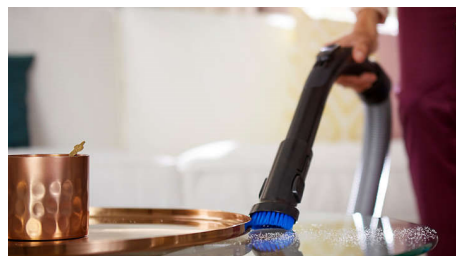

Vgrajena krtača

Nastavek s ščetko za čiščenje je vgrajen v ročaj in je tako vedno pri roki za čiščenje pohištva, ravnih in tekstilnih površin.

FC8786/09

4-litrske vrečke s-bags za dolgotrajno uporabo

Velika, 4-litrška komora za prah in dolgotrajne univerzalne vrečke omogočajo optimalno moč sesanja, dokler niso vrečke polne, ter odlaganje brez nereda.