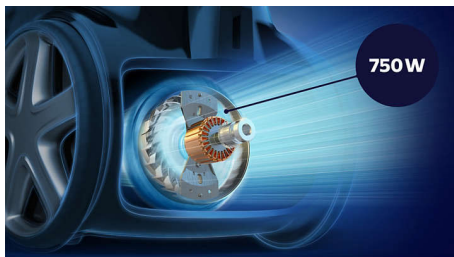

Sesalnik z vrečko
99,9 % odstranjenega prahu 750 W, 66 dB za tiho sesanje

Značilnosti

Izjemno zmogljiv motor z močjo 750 W

Izjemno zmogljiv motor s 750 W zagotavlja zmogljivo, vrhunsko čiščenje, vsakokrat.