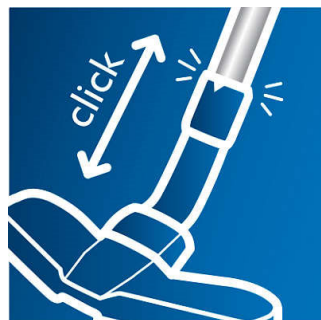

### Dolg doseg

11-metrski kabel omogoča čiščenje večjih površin brez priključevanja v drugo vtičnico.

### Spoj SmartLock

S Philipsovimi edinstvenimi spojem SmartLock lahko med čiščenjem na teleskopsko cev

enostavno pritrдите in odstranite nastavke. Spoj SmartLock vam intuitivno omogoča nastavitve teleskopske cevi na željeno višino.