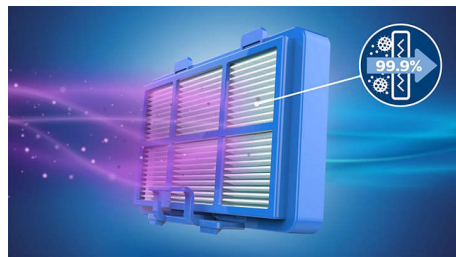

Filtru anti-alergeni certificat

Filtrul anti-alergeni certificat captează 99,9 % din particulele de praf – inclusiv polen, păr de animale și acarieni – ideal pentru persoanele cu alergii.