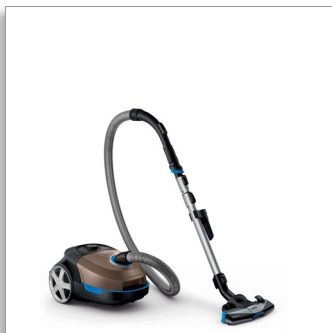

Philips Performer Active
Aspirator cu sac

Aspirare de 99,9 % a prafului
900 W
4 l

FC8577/09

Cel mai puternic aspirator cu sac de la Philips.

Captează >99,9 % din praf cu o utilizare a sacului cu 50 % mai lungă

Aspiratorul Performer de la Philips oferă performanțe superioare de curățare cu consum redus de energie. În plus, grație filtrului antialergic care reține peste 99,9 % din particulele periculoase, aerul din locuință rămâne curat și sănătos.