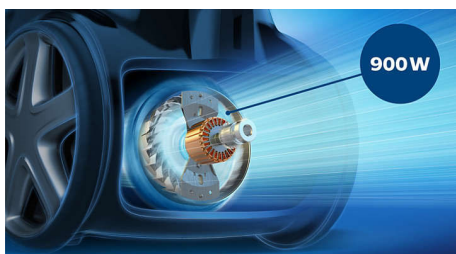

Philips Performer Active
Aspirator cu sac

Aspirare de 99,9 % a prafului
900 W
4 l

FC8577/09

Cel mai puternic aspirator cu sac de la Philips.

Captează >99,9 % din praf cu o utilizare a sacului cu 50 % mai lungă

Aspiratorul Performer de la Philips oferă performanțe superioare de curățare cu consum redus de energie. În plus, grație filtrului antialergic care reține peste 99,9 % din particulele periculoase, aerul din locuință rămâne curat și sănătos.

Performanță superioară

- Tehnologia revoluționară AirflowMax pentru putere mare de aspirare
- Aspirare de 99,9 % a prafului* pentru o curățare temeinică
- Filtrul anti-alergeni reține 99,9 % dintre particule, fiind certificat ECARF
- Cap de aspirare TriActive+ pentru performanță ridicată pe toate pardoselile
- Motor de 900 W pentru putere de aspirare ridicată

Motor de 900 W cu eficiență ridicată

Motorul de 900 W de înaltă eficiență furnizează o putere de aspirare ridicată, pentru rezultate de curățare în profunzime.

Aspirare de 99,9 % a prafului*

Cu capul de aspirare TriActive+ și puterea de aspirare ridicată, vei putea aspira praful fin în proporție de 99,9 %*.