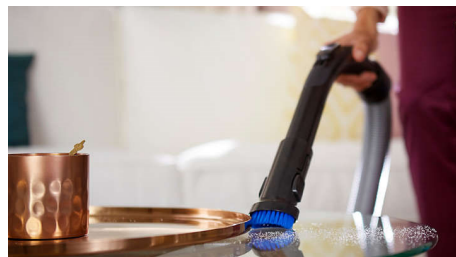

Perie integrată

Peria anti-praf este integrată direct în mânerul aspiratorului, fiind astfel mereu gata de utilizare pentru mobilă, suprafețele plate și tapițerie.