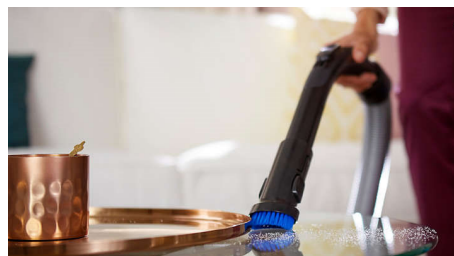

### Vgrajena krtača

Nastavek s ščetko za čiščenje je vgrajen v ročaj in je tako vedno pri roki za čiščenje pohištva, ravnih in tekstilnih površin.

FC8784/09