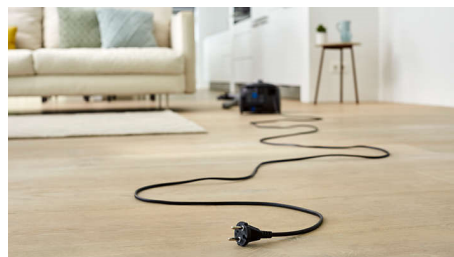

Dolg, 12-metrski doseg

Doseg sesalnika od vtiča do nastavka meri 12 metrov, zato lahko čistite dlje brez izklapljanja kabla.