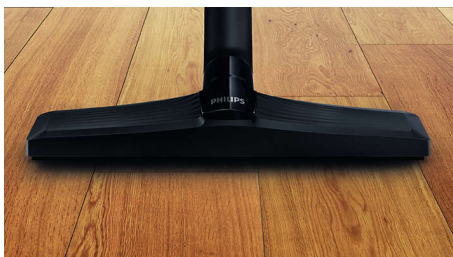

Nastavek za parket proti praskam

Mehke ščetine nastavka za parket nežno očistijo trda tla in jih ščitijo pred praskami.

Majhna turbo krtača

Majhna turbo krtača Mini Turbo hitro odstranjuje (živalske) dlake, kosme in prah s kavčev, blazin in drugih tkanin. Ta krtača je idealna za lastnike hišnih ljubljencev.