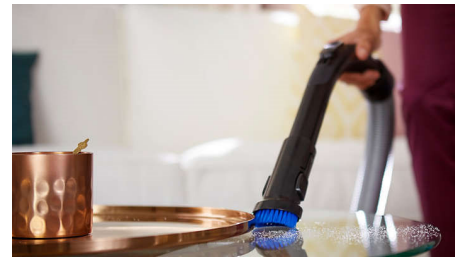

Vgrajena krtača

Nastavek s ščetko za čiščenje je vgrajen v ročaj in je tako vedno pri roki za čiščenje pohištva, ravnih in tekstilnih površin.

Protialergijski filter

Naš filtrirni sistem za čisti zrak zajame 99,9 % drobnega prahu, vključno s cvetnim prahom, dlakami hišnih ljubljencev in pršicami. To je odlično za vse, ki imajo težave z alergijami, ali tiste, ki si želijo vrhunske higijene. S potrdilom ECARF za protialergijsko delovanje.