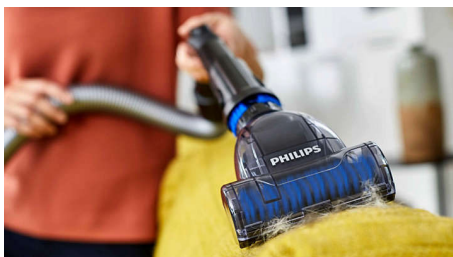

Nastavek za parket proti praskam

Mehke ščetine nastavka za parket nežno očistijo trda tla in jih ščitijo pred praskami.

Majhna turbo krtača

Majhna turbo krtača Mini Turbo hitro odstranjuje (živalske) dlake, kosme in prah s kavčev, blazin in drugih tkanin. Ta krtača je idealna za lastnike hišnih ljubljencev.