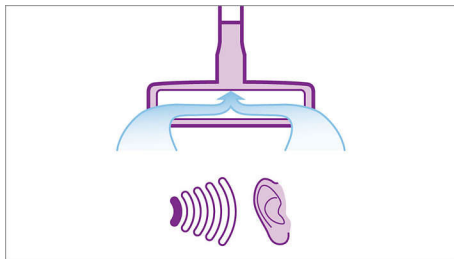

PHILIPS

Značilnosti

Nastavek SilentSeal

Nastavek SilentSeal poskrbi za optimalno delovanje sesalnika, saj zmanjšuje hrup in izboljša vsesavanje prahu in vlaken. Je optimalno zatesnjen in omogoča učinkovit pretok zraka, zato so rezultati čiščenja najboljši – izdelek družbe WesselWerk.