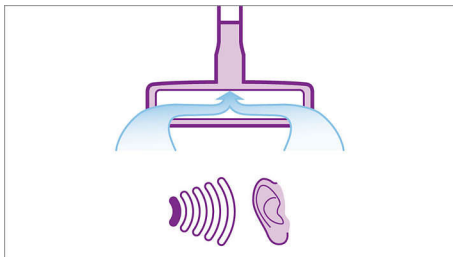

PHILIPS

Značilnosti

Nastavek SilentSeal

Nastavek SilentSeal poskrbi za optimalno delovanje sesalnika, saj zmanjšuje hrup in izboljša vsesavanje prahu in vlaken. Je optimalno zatesnjen in omogoča učinkovit pretok zraka, zato so rezultati čiščenja najboljši – izdelek družbe WesselWerk.

Aerodinamičen zračni kanal

Zračni kanal je zasnovan tako, da zrak gladko izstopi iz sesalnika, kar optimalno zmanjša nastanek hrupa. Motor ima posebno vzmetenje, ki zmanjša tresljaje.

Nov 1250 W motor HD