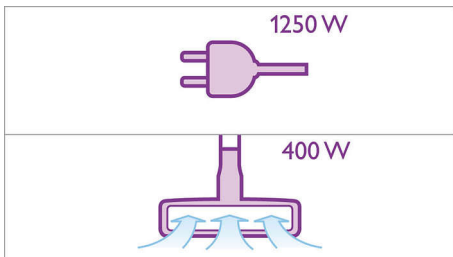

PHILIPS

Značilnosti

Nastavek SilentSeal

Nastavek SilentSeal poskrbi za optimalno delovanje sesalnika, saj zmanjšuje hrup in izboljša vsesavanje prahu in vlaken. Je optimalno zatesnjen in omogoča učinkovit pretok zraka, zato so rezultati čiščenja najboljši – izdelek družbe WesselWerk.

Aerodinamičen zračni kanal

Zračni kanal je zasnovan tako, da zrak gladko izstopi iz sesalnika, kar optimalno zmanjša nastanek hrupa. Motor ima posebno vzmetenje, ki zmanjša tresljaje.

Nov 1250 W motor HD