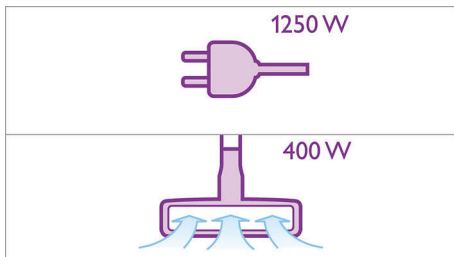

PHILIPS

Značilnosti

Nastavek SilentSeal

Nastavek SilentSeal poskrbi za optimalno delovanje sesalnika, saj zmanjšuje hrup in izboljša vsesavanje prahu in vlaken. Je optimalno zatesnjen in omogoča učinkovit pretok zraka, zato so rezultati čiščenja najboljši – izdelek družbe WesselWerk.

Aerodinamičen zračni kanal

Zračni kanal je zasnovan tako, da zrak gladko izstopi iz sesalnika, kar optimalno zmanjša nastanek hrupa. Motor ima posebno vzmetenje, ki zmanjša tresljaje.

Nov 1250 W motor HD