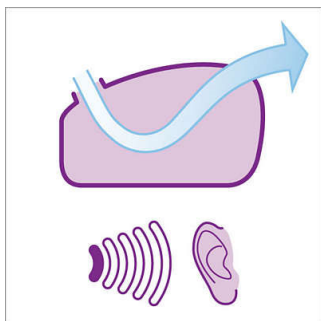

PHILIPS

Značilnosti

Nastavek SilentSeal

Nastavek SilentSeal poskrbi za optimalno delovanje sesalnika, saj zmanjšuje hrup in izboljša vsesavanje prahu in vlaken. Je optimalno zatesnjen in omogoča učinkovit pretok zraka, zato so rezultati čiščenja najboljši – izdelek družbe WesselWerk.

Aerodinamičen zračni kanal

Zračni kanal je zasnovan tako, da zrak gladko izstopi iz sesalnika, kar optimalno zmanjša nastanek hrupa. Motor ima posebno vzmetenje, ki zmanjša tresljaje.

Nov 1250 W motor HD