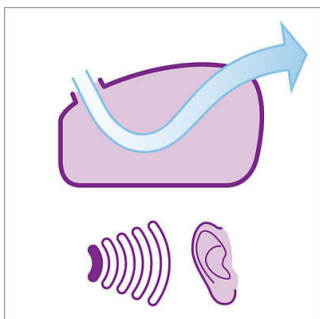

PHILIPS

Značilnosti

Nastavek SilentSeal

Nastavek SilentSeal poskrbi za optimalno delovanje sesalnika, saj zmanjšuje hrup in izboljša vsesavanje prahu in vlaken. Je optimalno zatesnjen in omogoča učinkovit pretok zraka, zato so rezultati čiščenja najboljši – izdelek družbe WesselWerk.

Aerodinamičen zračni kanal

Zračni kanal je zasnovan tako, da zrak gladko izstopi iz sesalnika, kar optimalno zmanjša nastanek hrupa. Motor ima posebno vzmetenje, ki zmanjša tresljaje.

Nov 1250 W motor HD