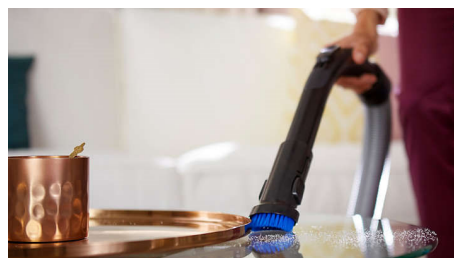

### Vgrajena krtača

Nastavek s ščetko za čiščenje je vgrajen v ročaj in je tako vedno pri roki za čiščenje pohištva, ravnih in tekstilnih površin.