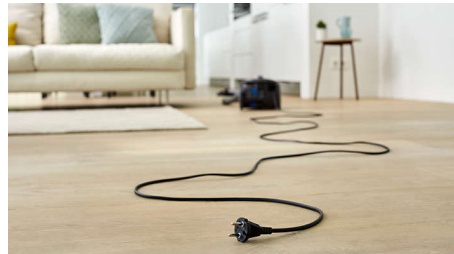

Dolg, 12-metrski doseg

Doseg sesalnika od vtiča do nastavka meri 12 metrov, zato lahko čistite dlje brez izklapljanja kabla.