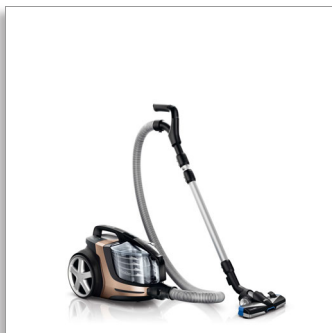

Philips PowerPro Ultimate
Sesalnik brez vrečke

2,2 l, NanoClean
Super turbo krtača

FC9922/09

PowerCyclone za popolno zmogljivost

Praznjenje zbiralnika za prah brez nesnage

Novi Philipsov sesalnik brez vrečke PowerPro Ultimate za vrhunsko učinkovitost čiščenja. PowerCyclone 7 omogoča izredno ločevanje prahu in zraka. Nastavek TriActiveMax je izredno učinkovit na vseh vrstah tal.

Vrhunsko delovanje

- PowerCyclone 7 dlje časa ohranja veliko moč sesanja
- Večnamenski nastavek
- Krtača SuperTurbo za preproge brez živalskih dlak
- Protialergijski filter zajame več kot 99,9 % drobnega prahu.