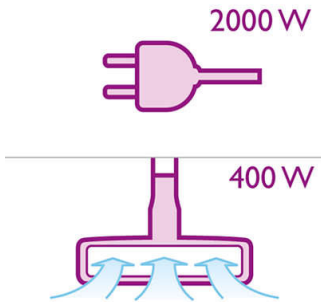

Čist zrak v domačem okolju

- Filter HEPA za odlično filtriranje izhodnega zraka

Visoka moč čiščenja

- 2000 W motor z največjo sesalno močjo 400 W

Long lasting dust pickup

- 3-litrške vrečke s-bag za dolgotrajno učinkovitost

Učinkovito za preproge in pohištvo

- Majhna turbo krtača za preprosto odstranjevanje živalskih dlak in puha

Velik doseg za priročno čiščenje

- Dolg kabel za več kot 10-metrski doseg

PHILIPS

Značilnosti

2000 W motor

Zmogljivi 2000 W motor z največjo sesalno močjo 400 W za odlično čiščenje.

Dolg kabel

Dolg kabel omogoča večji doseg, zato lahko očistite celoten prostor, brez da bi prekinili sesanje. Sesalnik ima kabel z več kot 10-metrskim dosegom.