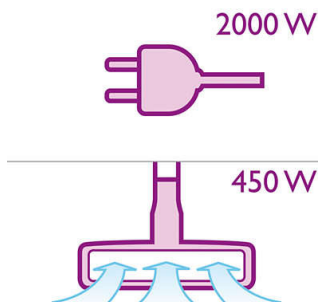

- HEPA AirSeal in filter HEPA 13

Highly efficient anti-allergy system

- Podeljen pečat kakovosti ECARF za vedno odlične rezultate

Preprost za uporabo po vsej hiši

- Dva udobna ročaja za prenašanje za dodatno priročnost

PHILIPS

Značilnosti

2000 W motor

Zmogljivi 2000 W motor z največjo sesalno močjo 450 W za odlično čiščenje

Nastavek SilentSeal

Nastavek SilentSeal poskrbi za optimalno delovanje sesalnika, saj zmanjšuje hrup in izboljša vsesavanje prahu in vlaken. Je optimalno zatesnjen in omogoča učinkovit pretok zraka, zato so rezultati čiščenja najboljši – izdelek družbe WesselWerk.