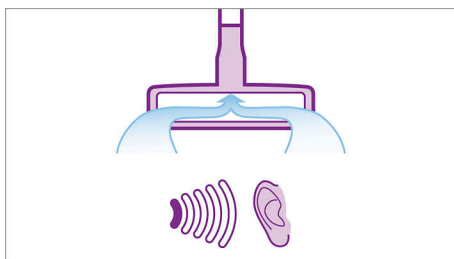

Nastavek SilentSeal

Nastavek SilentSeal poskrbi za optimalno delovanje sesalnika, saj zmanjšuje hrup in izboljša vsesavanje prahu in vlaken. Je optimalno zatesnjen in omogoča učinkovit pretok zraka, zato so rezultati čiščenja najboljši – izdelek družbe WesselWerk.