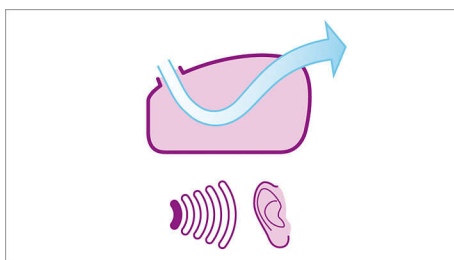

PHILIPS

Značilnosti

2000 W motor

Zmogljivi 2000 W motor z največjo sesalno močjo 450 W za odlično čiščenje

Nastavek SilentSeal

Nastavek SilentSeal poskrbi za optimalno delovanje sesalnika, saj zmanjšuje hrup in izboljša vsesavanje prahu in vlaken. Je optimalno zatesnjen in omogoča učinkovit pretok zraka, zato so rezultati čiščenja najboljši – izdelek družbe WesselWerk.

Aerodinamičen zračni kanal

Zračni kanal je zasnovan tako, da zrak gladko izstopi iz sesalnika, kar optimalno zmanjša

nastanek hrupa. Motor ima posebno vzmetenje, ki zmanjša tresljaje.

HEPA AirSeal, filter HEPA 13

Brez nevarnosti, da bi opraskali tla. Nastavek s krtačo z mehкими ščetinami je zasnovan posebej za nežno čiščenje trdih tal.

Udobna ročaja za prenašanje

Ta sesalnik je opremljen kar z dvema ročajema za prenašanje. Ko je postavljen na kolesčkih, ga lahko prenašate z uporabo ročaja na vrhu. Tako se vam skoraj ni treba sklanjati. Drugi ročaj, ki je na sprednji strani aparata, pa omogoča priročno prenašanje sesalnika v pokončnem položaju.