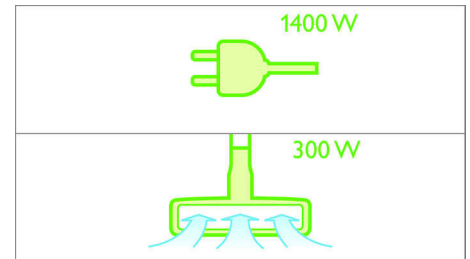

Sesalnik brez vrečke
1400 W

Specifikacije

Nastavki in dodatki

- Standardni nastavek: Večnamenski nastavek
- Priloženi pripomočki: Ozki nastavek, Mali nastavek
- Shranjevanje nastavkov: Na cevni objemki

Teža in dimenzije

- Dimenzije izdelka (D x Š x V): 428,5 x 314 x 213 mm
- Teža izdelka: 5,5 kg

Prijazno do okolja

- Embalaža: > 90 % reciklirani materiali
- Uporabniški priročnik: 100 % recikliranega papirja

Zmogljivost

- Vhodna moč (IEC): 1400 W
- Raven hrupa (Lc IEC): 82 dB
- Moč sesanja (najvišja): 300 W

- Vakuum (najv.): 28 kPa
- Pretok zraka (najv.): 34 l/s

Filtriranje

- Zmogljivost za prah: 1.7 L
- Izhodni filter: Pralni filter HEPA
- Vrsta filtra: HEPA

Uporabnost

- Dolžina kablja: 6 m
- Cevni spoj: Stožčast
- Območje delovanja: 10 m
- Ročaj za prenašanje: Spremaj
- Vrsta cevi: Kovinska 2-delna teleskopska cev
- Nadzor moči: Elektronski, na aparatu
- Vrsta kolesc: Gumijasta
- Indikator polne posode za prah

FC8144/01

Značilnosti

1400 W, 300 W EasyLife

Učinkovit 1400 W motor z največjo sesalno močjo 300 W za manjšo porabo energije pri enako učinkovitem čiščenju.