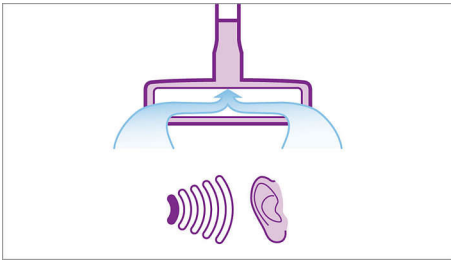

Značilnosti

Nastavek SilentSeal

Nastavek SilentSeal poskrbi za optimalno delovanje sesalnika, saj zmanjšuje hrup in izboljša vsesavanje prahu in vlaken. Je optimalno zatesnjen in omogoča učinkovit pretok zraka, zato so rezultati čiščenja najboljši – izdelek družbe WesselWerk.