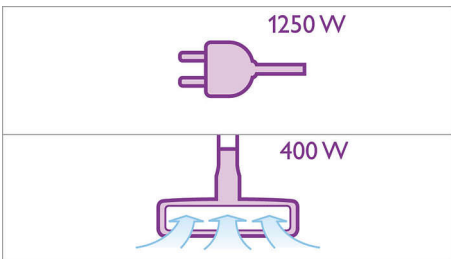

Nov 1250 W motor HD

Visokoučinkovit 1250 W motor HD z največjo sesalno močjo 400 W porabi 30 % manj energije kot 2000 W motor za enako učinkovito čiščenje.*