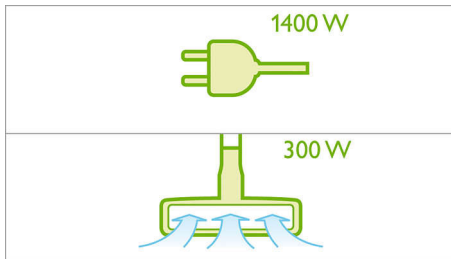

Preprosto odstranjevanje prahu

- Ročaj za preprosto odstranitev posode za prah
- Posoda za prah s sistemom za sprostitev z enim gumbom

Majhna poraba energije, velika zmogljivost

- 1400 W motor z največjo sesalno močjo 300 W

PHILIPS

Značilnosti

1400 W za sesalno moč 300 W

Učinkovit 1400 W motor z največjo sesalno močjo 300 W za manjšo porabo energije pri enako učinkovitem čiščenju.

Indikator

Indikator se vklopi, ko je komora polna in jo je treba izprazniti. S praznjenjem in čiščenjem komore in filtra zagotovite optimalno čiščenje.

Ročaj posode za prah

Ročaj posode za prah omogoča preprosto odstranitev posode in držanje nad košem za smeti.

Sistem za sprostitvev s pritiskom na gumb

Zaprto posodo za prah Philipsovega sesalnika brez vrečke lahko izpraznite do dna s preprostim pritiskom na gumb.