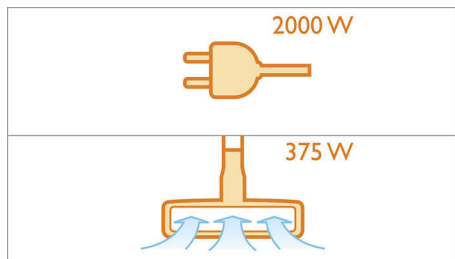

- EPA AirSeal in filter EPA 12

Higiensko odlaganje vrečk za prah

- Edinstvena kasetna za udobno čiščenje preprečuje stik s prahom

Preprost za uporabo po vsej hiši

- Dva udobna ročaja za prenašanje za dodatno priročnost

PHILIPS

Značilnosti

2000 W motor

Zmogljivi 2000 W motor z največjo sesalno močjo 375 W za odlično čiščenje.

EPA AirSeal, filter EPA 12

Ta sesalnik je zasnovan tako, da gre ves vhodni zrak skozi filter EPA 12 (z 99,5 % filtracijo), preden se izloči iz sesalnika. Ne more uiti drugam.