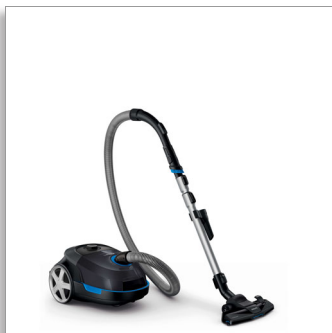

Philips Performer Active
Sesalnik z vrečko

Tehnologija AirflowMax
Nastavek Tri-Active
Protialergijski filter

FC8592/91

Visoka moč sesanja. Za izjemno čiščenje.

Higiensko čiščenje s tehnologijo AirflowMax

Motor moči 1500 W zagotavlja visoko moč sesanja za odlične rezultate čiščenja.