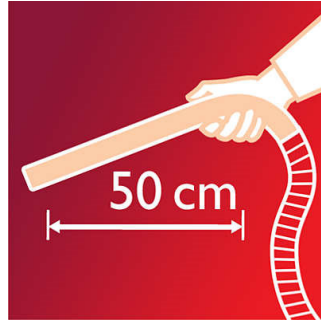

Airflow Max-teknologi

Airflow Max-teknologi maksimerer luftstrømmen, noe som gjør det mulig for støvposen å foldes jevnt ut, slik at du får den beste sugeeffekten, selv mens posen fylles opp.

Motor på 2000 watt

Ekstra langt ergonomisk håndtak

Dette ergonomisk utformede håndtaket er praktisk å bruke. Den ekstra lange utformingen gjør at du når lenger, slik at du kan rengjøre på steder der det er vanskelig å komme til.