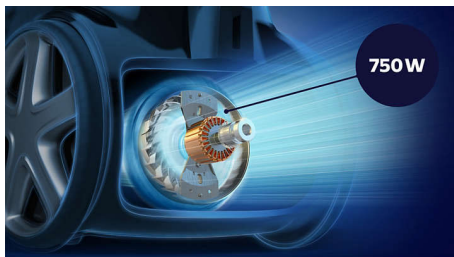

Sesalnik z vrečko
99,9 % odstranjenega prahu 750 W, 66 dB za tiho sesanje

Značilnosti

Izjemno zmogljiv motor z močjo 750 W

Izjemno zmogljiv motor s 750 W zagotavlja zmogljivo, vrhunsko čiščenje, vsakokrat.