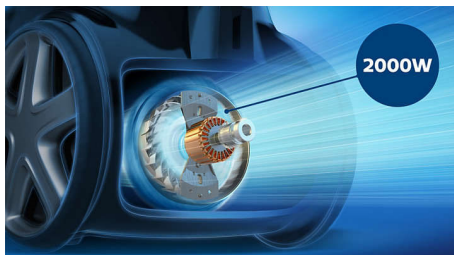

Značilnosti

Zmogljiv 2000 W motor

Zmogljiv 2000 W motor zagotavlja veliko moč sesanja za odlične rezultate čiščenja.