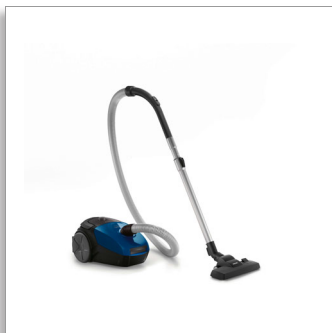

Philips PowerGo  
Sesalnik z vrečko

**2000 W**

Filter Super Clean Air  
3 l  
Turbo krtača

**FC8296/01**

## Velika moč sesanja

2000 W motor zagotavlja odlične rezultate čiščenja

Philipsov sesalnik PowerGo zagotavlja čiščenje z močjo 1600 W z večnamenskim nastavkom za vse vrste tal. Poskrbi tudi za čist in zdrav zrak v vašem domu, saj ima filter Super Clean Air.

### Vrhunsko delovanje

- Večnamenski nastavek za odlično čiščenje na različnih talnih površinah
- Zmogljiv 2000 W motor za veliko močjo sesanja
- Filtrirni sistem Super Clean Air prestreže >99 %\* delcev
- Nastavek za oblazinjeno pohištvo enostavno odstrani dlake
- Krtača turbo, odlična za čiščenje dlak, las in vlaken

### Enostavno čiščenje

- Z dolgim 9-meterskim kablom lahko sežete dlje, ne da bi ga morali odklopiti
- Nastavljiva moč sesanja za vsako opravilo čiščenja
- Preproste vrečke z dolgo življenjsko dobo se namestijo v veliko 3-litersko komoro za prah
- Dodatek je prikladno shranjen v aparatu, da je vedno pri roki
- Majhen in lahek za enostavno prenašanje