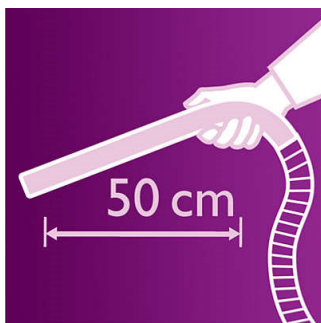

Posebej dolg ergonomski ročaj

Ergonomsko oblikovani ročaj zagotavlja priročno uporabo. Ker je izjemno dolg, lahko z

njim sežete dlje in preprosto očistite težje dostopna mesta.