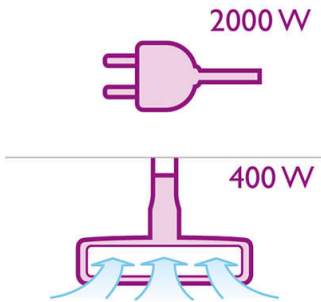

Čistoča brez prahu, ki traja

- 3-litrške vrečke s-bag za dolgotrajno učinkovitost

Velik doseg za priročno čiščenje

- Dolg kabel za več kot 10-metrski doseg

PHILIPS

Značilnosti

2000 W motor

Zmogljivi 2000 W motor z največjo sesalno močjo 400 W za odlično čiščenje.

Dolg kabel

Dolg kabel omogoča večji doseg, zato lahko očistite celoten prostor, brez da bi prekinili sesanje. Sesalnik ima kabel z več kot 10-metrskim dosegom.

Filter HEPA

HEPA filter

Ta filter HEPA prestreza škodljive mikroorganizme, ki povzročajo alergije dihal. Če želite ohraniti

Zmogljivost

- Vhodna moč (IEC): 1800 W
- Vhodna moč (najv.): 2000 W
- Raven hrupa (Lc IEC): 80 dB
- Moč sesanja (najvišja): 400 W
- Vakuum (najv.): 28 kPa
- Pretok zraka (najv.): 42 l/s

Uporabnost

- Dolžina kablja: 6 m
- Cevni spoj: Stožčast
- Območje delovanja: 10 m
- Ročaj za prenašanje: Spremaj
- Nadzor moči: Elektronski, na aparatu
- Vrsta cevi: Kovinska 2-delna teleskopska cev
- Indikator polne komore za prah
- Vrsta kolesc: Gumijasta