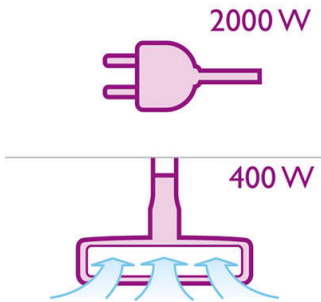

Značilnosti

2000 W motor

Zmogljivi 2000 W motor z največjo sesalno močjo 400 W za odlično čiščenje.