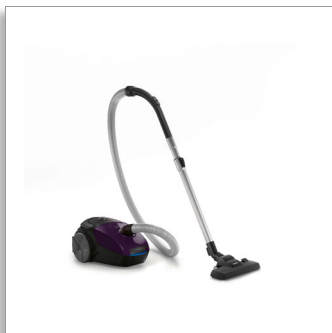

Philips PowerGo
Sesalnik z vrečko

2000 W

Filter Super Clean Air
3 l
Parquet

FC8295/01

Velika moč sesanja

2000 W motor za odlične rezultate čiščenja

Sesalnik Philips PowerGo zagotavlja čiščenje z močjo 2000 W z večnamenskim nastavkom za vse vrste tal. Poskrbi tudi za čist in zdrav zrak v vašem domu, saj ima filter Super Clean Air.

Vrhunsko delovanje

- Večnamenski nastavek za odlično čiščenje na različnih talnih površinah
- Zmogljiv 2000 W motor za veliko močjo sesanja
- Filtrirni sistem Super Clean Air prestreže >99 %* delcev

Enostavno čiščenje

- Z dolgim 9-meterskim kablom lahko sežete dlje, ne da bi ga morali odklopiti
- Nastavljiva moč sesanja za vsako opravilo čiščenja
- Preproste vrečke z dolgo življenjsko dobo se namestijo v veliko 3-litersko komoro za prah
- Dodatek je prikladno shranjen v aparatu, da je vedno pri roki
- Majhen in lahek za enostavno prenašanje
- Nastavek za parket s krtačo z mehкими ščetinami za zaščito pred praskami

PHILIPS

Značilnosti

Zmogljiv 2000 W motor

Zmogljiv 2000 W motor zagotavlja veliko moč sesanja za odlične rezultate čiščenja.

Majhen in lahek

Majhna in lahka zasnova zagotavljata enostavno spravilo in prenašanje sesalca.