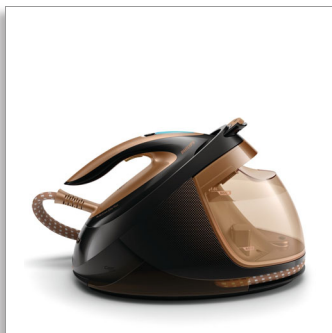

Philips PerfectCare Elite Plus

Σίδερο με γεννήτρια ατμού

Βολή ατμού έως 600 γρ.  
Αποσπώμενο δοχείο νερού 1,8 λίτρων  
Τεχνολογία OptimalTEMP  
Αυτόματη και αθόρυβη παροχή ατμού

Το γρηγορότερο και ισχυρότερο σίδερο\* μόλις έγινε  
εξυπνότερο

Με έξυπνη αυτόματη παροχή ατμού

Το σίδερο PerfectCare Elite Plus είναι η ισχυρότερη και γρηγορότερη γεννήτρια ατμού στον κόσμο, με εξαιρετικά ελαφρύ σίδερο και έξυπνη αυτόματη παροχή ατμού για απόλυτη άνεση. Δεν απαιτούνται ρυθμίσεις θερμοκρασίας, εγγυημένα χωρίς καψίματα.