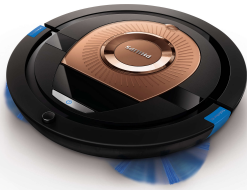

PHILIPS

Robottipölynimuri

SmartPro Compact

TriActive XL -suutin

6 cm, ohut muotoilu

4 pyörää

120 minuutin käyttöaika

FC8776/01

Älykäs puhdistus, erinomainen suorituskyky

Perusteellinen puhdistus nyt kaksi kertaa nopeammin*

Philips SmartPro Compact -robottipölynimuri hoitaa puhdistuksen nyt jopa kaksi kertaa nopeammin ekstraleveän TriActive XL -suuttimen ansiosta. Smart Detection System -järjestelmän avulla robotti optimoi kotisi puhdistussuunnitelman.