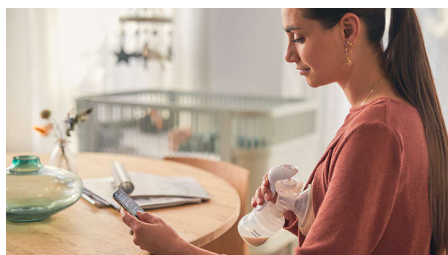

Управление на засмукване и поток

Чувствайте се свободни да регулирате ритъма на изцеждане и засмукването според вашите нужди, комфорт и поток на мляко.