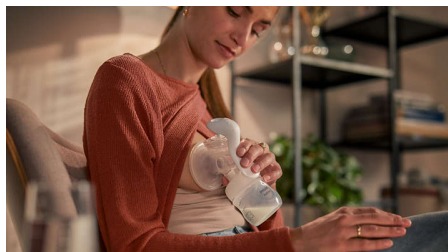

Помпата за кърма е малка и лека, което я прави лесна за съхранение и пренасяне, и позволява лесно и дискретно изцеждане, когато сте в движение.

Бързо изцеждане на кърма

Уникална, преносима ръчна помпа за кърма – идеална за майки, които трябва внимателно да изцеждат кърмата си, докато са извън дома или преди кърмене.

Управление на засмукване и поток

Чувствайте се свободни да регулирате ритъма на изцеждане и засмукването според вашите нужди, комфорт и поток на мляко.

Настанете се удобно

Отпуснете се и седнете удобно, докато изцеждате, благодарение на нашия дизайн, който ви позволява да седите изправени, вместо да се налага да се навеждате напред.