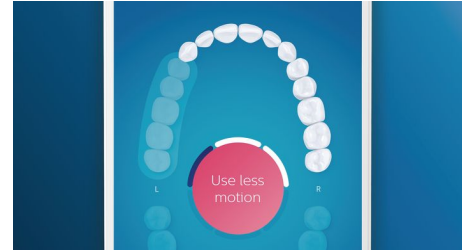

### Tête de brosse W3 Premium White

La W3 Premium White est notre meilleure tête de brosse pour éliminer les taches. Avec ses brins adaptés à l'élimination des taches

densément implantés, il est cliniquement prouvé qu'elle élimine jusqu'à 5 fois plus de taches\* en seulement trois jours.

### Brosse-langue TongueCare+

Avec ses 240 microbrins en élastomère, le brosse-langue TongueCare+ est spécialement conçu pour nettoyer la surface granuleuse de la langue. Les microbrins souples épousent les irrégularités pour les brosser en douceur, afin d'éliminer les dépôts de bactéries et d'appliquer le liquide antibactérien BreathRx plus loin. Sa forme compacte permet aux patients de nettoyer confortablement toute la langue.

### Zones à surveiller et définition d'objectifs

Si vous identifiez certaines zones dans la bouche du patient nécessitant davantage d'attention en raison d'une accumulation de plaque dentaire, d'une récession gingivale ou autre, DiamondClean Smart peut l'aider à prendre soin de ces zones problématiques. Le patient peut les mettre en surbrillance sur sa carte dentaire 3D personnalisée dans l'application Philips Sonicare pour recevoir des rappels l'encourageant à leur porter l'attention particulière dont elles ont besoin à chaque brossage. L'application Philips Sonicare maintient l'historique des données de brossage, ce qui permet au patient de contrôler ses performances, de suivre sa progression et d'améliorer ses gestes quotidiens d'hygiène bucco-dentaire.

### Capteur de position

Le capteur de position de la DiamondClean Smart indique les zones trop peu brossées, pour permettre aux patients d'améliorer leur brossage. S'ils négligent systématiquement certains endroits, le capteur de position les portera à leur attention.