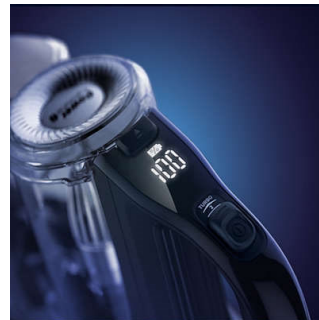

Comando Smart Power

Il display digitale intelligente indica la velocità e il consumo della batteria e segnala quando è necessario pulire il filtro.