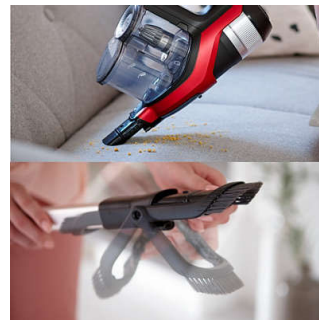

Accessori integrati

Gli accessori sono semplici da utilizzare, basta un clic. L'impugnatura rimovibile rende SpeedPro un dispositivo due in uno. L'accessorio spazzola è integrato nel tubo, così è sempre a portata di mano.