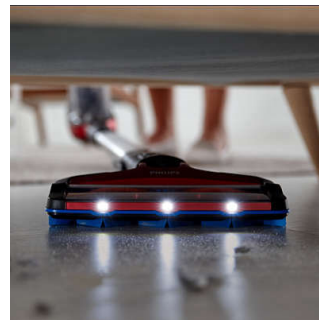

Spazzola con LED

Polvere, lanugine, capelli e briciole sono facili da individuare ed eliminare con le luci LED della spazzola di SpeedPro Max. La spazzola con LED segnala persino la polvere nascosta.