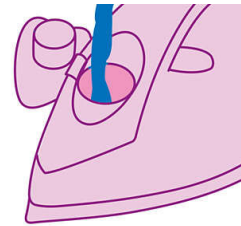

Βολή ατμού 200 γρ.

200g boost

Χρησιμοποιώντας τη βολή ατμού απελευθερώνετε ατμό έως και 200 γρ., για να αφαιρείτε ακόμα και τις πιο επίμονες τσακίσεις

GC4860/02

Εύκολο γέμισμα

Sideways opening

Πλαϊνό άνοιγμα γεμίσματος