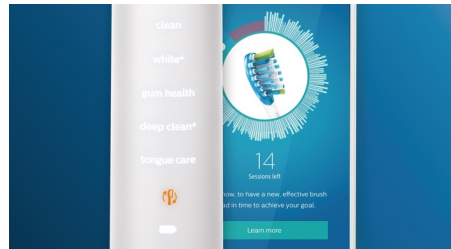

新機能

- ・ 音波水流
- ・ ブラシヘッド認識機能対応

理想的な性能を実現するデザイン

- ・ 純正ブラシヘッドをお使いください
- ・ ブラシヘッド交換お知らせ機能
- ・ 簡単にはめ込みできるブラシヘッド

特長

歯垢を手磨きだけの場合よりも最大 10 倍除去*

届きにくい部分の歯垢も最大 10 倍除去**。歯と歯ぐきの間に沿ってしっかり磨けます。

歯や歯ぐきにフィットして、しっかり歯垢を除去

毎分約 31,000 回の振動と幅広い振幅の組み合わせにより、唾液を活用した音波水流を口腔内に発生させ、やさしくしっかり歯垢を除去します。

ブラシヘッド認識機能対応

ブラシヘッドに内蔵された RFID 機能搭載のマイクロチップがハンドルと連携して、ブラシヘッドをハンドルに取り付けるだけで最適なモードと強

さレベルを自動で設定****（ダイヤモンドクリーン スマート、プロテクトクリーン対応、モード・強さは好みで変更可能）

音波水流

毎分約 31,000 回の振動と幅広い振幅の組み合わせにより、唾液を活用した音波水流を口腔内に発生させ、やさしくしっかり歯垢を除去します。

ブラシヘッド交換お知らせ機能

ブラシヘッドには毎回のブラッシング時間とブラシ圧が記録され、交換時期になるとハンドル下部にあるお知らせランプが光り、ブラシヘッド交換のタイミングをお知らせします（ダイヤモンドクリーン スマート、プロテクトクリーン対応）。

簡単にはめ込みできるブラシヘッド