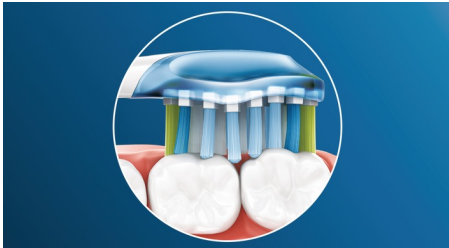

HX9041/24

最大 10 倍の歯垢を除去*

フィリップス ソニックアークリー最高**の歯垢除去力

プレミアムクリーン ブラシヘッドは、柔らかい側面が歯と歯ぐきの輪郭にフィットするため、歯に触れる表面積が一般的なブラシヘッドの最大 4 倍***。しっかり快適に磨けます。

優れた歯垢除去効果

- ・ 歯垢を手磨きだけの場合よりも最大 10 倍除去*

フィリップスソニックアークリーでしっかりクリーニング

- ・ 歯や歯ぐきにフィットして、しっかり歯垢を除去

新機能

- ・ 音波水流
- ・ ブラシヘッド認識機能対応

理想的な性能を実現するデザイン

- ・ 純正ブラシヘッドをお使いください
- ・ ブラシヘッド交換お知らせ機能
- ・ 簡単にはめ込みできるブラシヘッド

特長

歯垢を手磨きだけの場合よりも最大 10 倍除去*

届きにくい部分の歯垢も最大 10 倍除去**。歯と歯ぐきの間に沿ってしっかり磨けます。

歯や歯ぐきにフィットして、しっかり歯垢を除去