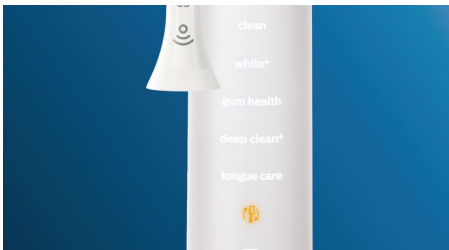

ブラシヘッド認識機能対応

ブラシヘッドに内蔵された RFID 機能搭載のマイクロチップがハンドルと連携して、ブラシヘッドをハンドルに取り付けるだけで最適なモードと強

さレベルを自動で設定****（ダイヤモンドクリーン スマート、プロテクトクリーン対応、モード・強さは好みで変更可能）