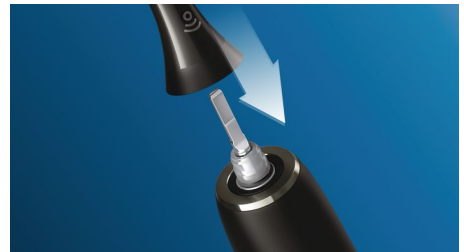

Jednoduchý nasadzovací systém

Kefkový nastavec Premium White možno bez problémov nasadiť na tela všetkých zubných kefiék s výnimkou modelov PowerUp Battery a Essence. Jednoduché nasadenie umožňuje ľahkú výmenu a čistenie.