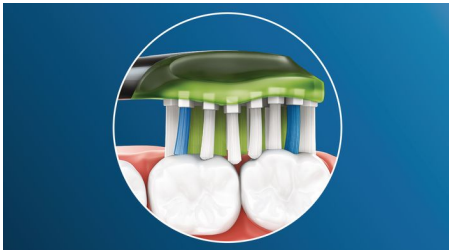

Inovatívna technológia

- Automatický výber optimálneho režimu pre tie najlepšie výsledky***
- Pokročilá sonická technológia radu Philips Sonicare

Navrhnuté pre optimálnejší výkon

- Testovaný výrobok splňa všetky nároky ústnej hygieny
- Jednoduchý systém nasadzovania kefkových nástavcov
- Vždy v obraze o potrebe výmeny, vždy efektívne čistenie.

Hlavné prvky

Beľšie zuby – rýchlo

Husté vlákna sústredené v strede kefkového nastavca Philips Sonicare Premium White usilovne odstraňujú zubný povlak a každodenné povrchové škvrny od jedla a nápojov. Pružné boky umožňujú vláknám kopírovať jedinečný tvar zubov a ďasien, čím dokážu zaistiť hlbkové čistenie a žiarivejší úsmev už za 3 dni.

Technológia adaptívneho čistenia

Každé čistenie s technológiou adaptívneho čistenia znamená čistenie na mieru. Mäkké pružné gumené boky umožňujú kefkovému nastavcu Premium White prispôbiť sa jedinečným kontúram vašich úst. Vlákna sa prispôbia ďasnám a zubom a poskytujú 4x väčšiu kontaktnú plochu** než bežný kefkový nastavec. Čistia teda do väčšej hĺbky aj na ťažko dosiahnuteľných miestach. Technológia adaptívneho čistenia okrem toho umožňuje jemne sledovať líniu ďasien a absorbovať nadmerný tlak pri pohyboch kefky. Navyše zaisťuje dômyselnejšie pohyby pri čistení, vďaka čomu poskytuje jedinečný pocit v ústach a dokonalé vyčistenie.