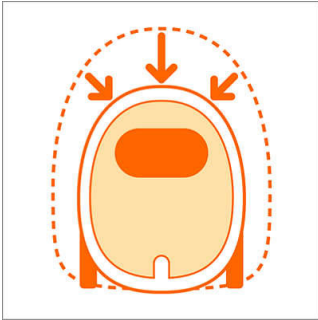

Manuseamento fácil

- Rodas grandes em borracha para fácil manuseamento

Ótimos resultados de limpeza

- Alta potência de sucção para ótimos resultados de limpeza

PHILIPS

Destaques

Tamanho compacto

O tamanho compacto deste aspirador torna-o fácil de manusear durante a utilização e fácil de guardar depois de usar.

Design

- Cor: Prateado marinho

Peso e dimensões

- Dimensões da embalagem (CxLxA): 340 x 258 x 218 mm
- Peso do produto: 4,2 kg

Desempenho

- Potência de entrada (IEC): 1600 W
- Potência de entrada (máx): 1800 W
- Nível de ruído (Lc IEC): 82 dB
- Potência de sucção (máx): 275 W
- Vácuo (máx): 30 kPa
- Fluxo de ar (máx): 34 l/s