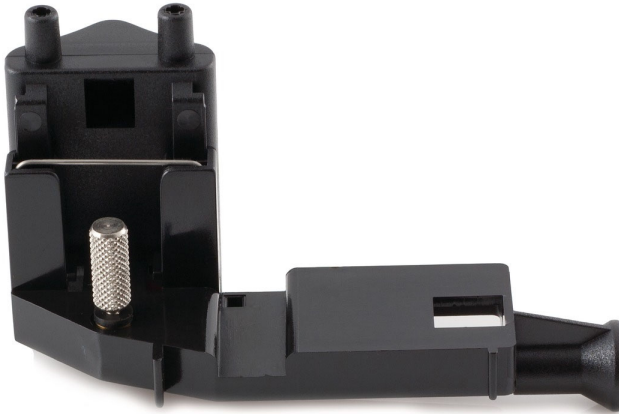

Philips
Dispensador de café

• Saeco Royal Coffee Bar

CRP984

Jarra termo para la cafetera SENSEO® SARISTA

Consulta las especificaciones para ver productos compatibles

Este dispensador de café dosifica el café de la cafetera expreso de forma precisa.
Garantiza un café de la mejor calidad.

Ease of using Philips spare parts

- Renueva tu producto fácilmente con piezas originales de Philips

PHILIPS

Dispensador de café
Saeco Royal Coffee Bar

CRP984/01

Especificaciones

Pieza reemplazable

- Apta para los modelos de producto: 10002644, 0329.0US.47G, 10002642, 0343.0CH.89E,

0357.0US.05G, 0320.0CH.66E, 0357.0US.71G, 0315.00I.66C, 10002641, 10002643, 10002645

Destacados

Piezas del producto fáciles de renovar

De vez en cuando, es necesario renovar sus productos; nunca antes había sido tan fácil hacerlo como con las piezas de repuesto de Philips. Todo esto con garantía de calidad Philips.