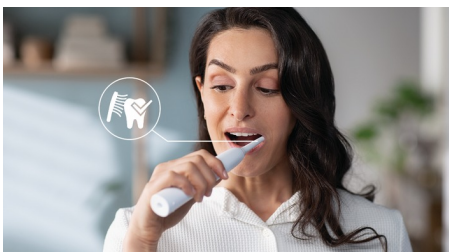

Oferece limpeza superior

- Nossa exclusiva tecnologia oferece limpeza potente e suave
- A remoção da placa dentária é até 3x melhor do que a escova de dentes manual*

Protege sua gengiva

- O sensor de pressão integrado protege seus dentes e gengivas

Fácil transição para a Sonicare

- Easy-Start para facilitar a transição

Destaques

Tecnologia Sonic avançada

As potentes vibrações nas cerdas levam microbolhas por entre os dentes e ao longo da linha da gengiva para uma experiência refrescante. Apenas 2 minutos de uso equivalem a dois meses de escovação manual.** 31.000 movimentos por minuto limpam suavemente os dentes e removem a placa para uma limpeza diária excepcional.

Remove a placa dentária 3x melhor*

A escova de dentes elétrica Sonicare com tecnologia sônica avançada é clinicamente comprovada na remoção da placa dentária até 3x mais eficiente* do que uma escova de dentes manual. Remove a placa dentária dos dentes e ao longo da linha da gengiva sem agredi-la.

Protege sua gengiva

O sensor de pressão incorporado detecta automaticamente a pressão aplicada, avisa você e reduz automaticamente as vibrações da

escova de dentes para ajudar a proteger sua gengiva. A escova de dentes emitirá um som pulsante como um lembrete para aliviar a pressão. 7 entre 10 pessoas descobriram que esse recurso as ajudou a melhorar a escovação.