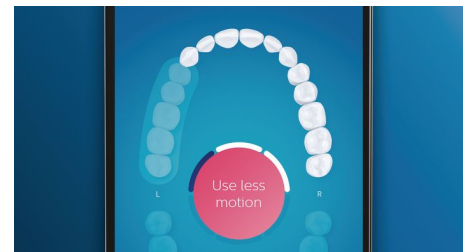

### W3 Premium White-opzetborstel

De Premium White-opzetborstel is onze beste opzetborstel om extrinsieke verkleuringen te verwijderen. Het is klinisch bewezen dat de dicht op elkaar geplaatste borstelharen binnen 3 dagen 5x meer extrinsieke verkleuringen\* verwijderen.

### TongueCare+-tongreiniger

De TongueCare+-tongreiniger, uitgerust met 240 MicroBristles van elastomeer, is speciaal ontworpen voor het grondig reinigen van de gehele tong. De flexibele MicroBristles volgen de randen en groeven en verwijderen zo opgehoopte bacteriën in combinatie met de antibacteriële BreathRx-tongspray. Dankzij de compacte vorm kunnen uw patiënten comfortabel de hele tong reinigen en zo bacteriën verwijderen die een slechte adem veroorzaken.

### Aandachtsgebieden en doelen stellen

Als u specifieke plekken in de mond van een patiënt identificeert die meer aandacht nodig hebben door opeenhoping van plaque,

teruggetrokken gingiva of een ander probleem, kan DiamondClean Smart helpen deze probleemgebieden aan te pakken. Patiënten kunnen deze plekken markeren in hun persoonlijke 3D-mond-kaart binnen de Philips Sonicare-app, en ze zullen iedere keer dat ze hun tanden poetsen herinneringen ontvangen om deze gebieden de extra zorg te geven die ze nodig hebben. De Philips Sonicare-app houdt een lopende geschiedenis van hun poetsgegevens bij, zodat patiënten hun prestaties eenvoudig kunnen beoordelen, hun vooruitgang kunnen volgen en hun dagelijkse mondverzorgingsroutine kunnen verbeteren.

### Locatiesensor

De locatiesensor van DiamondClean Smart geeft de locatie aan waar ze te weinig poetsen voor een schoner gebit. Als er plekken zijn die uw patiënten consistent missen wanneer ze poetsen, brengt de locatiesensor deze plekken onder hun aandacht.