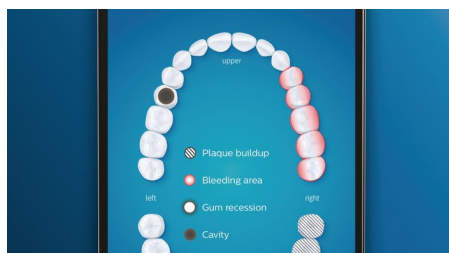

### Alleen het beste voor de gingiva van uw patiënten

Klik de Premium Gum Care-opzetborstel op het handvat voor gezondere gingiva. Het kleinere formaat en de speciale borstels reinigen zacht maar effectief langs de tandvleesrand waar de gingiva het eerst ontstoken raakt. Het is klinisch bewezen dat met deze opzetborstel er 100% minder kans is op gingivitis en de gingiva binnen 2 weken\* tot wel 7x gezonder is.

### W3 Premium White-opzetborstel

De Premium White-opzetborstel is onze beste opzetborstel om extrinsieke verkleuringen te verwijderen. Het is klinisch bewezen dat de dicht op elkaar geplaatste borstelharen binnen 3 dagen 5x meer extrinsieke verkleuringen\* verwijderen.

### TongueCare+-tongreiniger

De TongueCare+-tongreiniger, uitgerust met 240 MicroBristles van elastomeer, is speciaal ontworpen voor het grondig reinigen van de gehele tong. De flexibele MicroBristles volgen de randen en groeven en verwijderen zo opgehoopte bacteriën in combinatie met de antibacteriële BreathRx-tongspray. Dankzij de compacte vorm kunnen uw patiënten comfortabel de hele tong reinigen en zo bacteriën verwijderen die een slechte adem veroorzaken.

### Aandachtsgebieden en doelen stellen

Als u specifieke plekken in de mond van een patiënt identificeert die meer aandacht nodig hebben door opeenhoping van plaque,

teruggetrokken gingiva of een ander probleem, kan DiamondClean Smart helpen deze probleemgebieden aan te pakken. Patiënten kunnen deze plekken markeren in hun persoonlijke 3D-mond-kaart binnen de Philips Sonicare-app, en ze zullen iedere keer dat ze hun tanden poetsen herinneringen ontvangen om deze gebieden de extra zorg te geven die ze nodig hebben. De Philips Sonicare-app houdt een lopende geschiedenis van hun poetsgegevens bij, zodat patiënten hun prestaties eenvoudig kunnen beoordelen, hun vooruitgang kunnen volgen en hun dagelijkse mondverzorgingsroutine kunnen verbeteren.