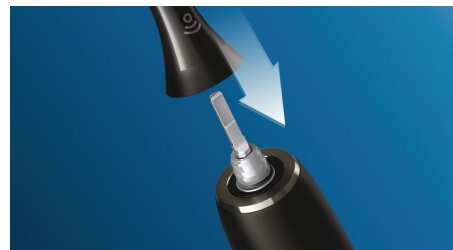

Lako postavljanje

Glava četkice C3 Premium Plaque Defence savršeno pristaje na sve drške četkica Philips Sonicare, osim modela PowerUp Battery i Essence. Jednostavno je postavite ili skinite radi jednostavne zamjene i čišćenja.