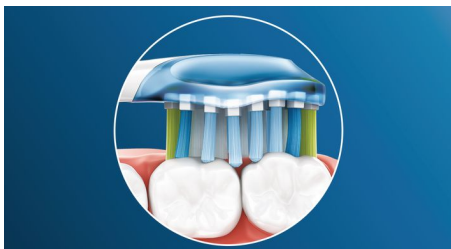

Inovativna tehnologija

- Automatski odabir optimalnog načina rada za vrhunske rezultate***
- Napredna sonična tehnologija četkice Sonicare tvrtke Philips

Dizajnirana za optimalno čišćenje

- Uvijek ćete znati kad je zamijeniti. Za učinkovito čišćenje, svaki put.
- Dizajn za postavljanje pritiskanjem pruža jednostavno pričvršćivanje glave četkice
- Testirane da ispunе potrebe vašeg oralnog zdravlja

Istaknute znač.

Zaboravite na naslage

Zahvaljujući fleksibilnom dizajnu, uklanja do 10x više naslaga s teško dostupnih područja* za uistinu dubinsko čišćenje uzduž linije desni i između zubi.

Tehnologija prilagodljivog čišćenja

Naša tehnologija prilagodljivog čišćenja osigurava prilagođeno čišćenje prilikom svakog čišćenja. Uz meke i savitljive gumene bočne strane, C3 Premium Plaque Defence prilagođava se obliku vaših zubi i desni, apsorbirajući suvišan pritisak prilikom čišćenja i pospješujući našu soničnu snagu čišćenja. Vlakna se prilagođavaju obliku vaših zubi i desni, osiguravajući do 4x bolji površinski kontakt u odnosu na standardnu glavu četkice** za dubinsko čišćenje teško dostupnih područja.