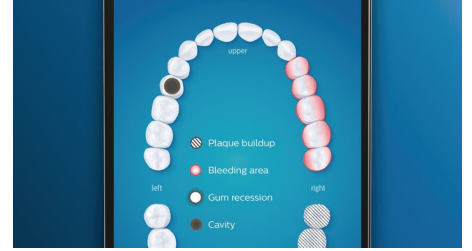

Painopistealueet ja tavoitteet

Onko hammaslääkärisi kertonut suusi ongelma-alueista? Ne merkitään sovellukseen ja omasta suustasi tehtyyn 3D-karttaan, joiden avulla sinua muistutetaan siitä mihin kannattaa keskittyä.