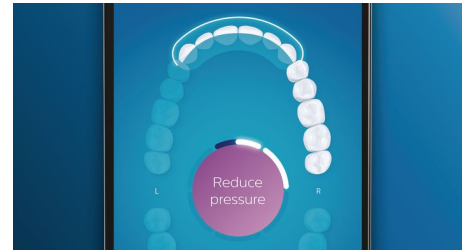

Harjaatko sinä liian kovaa?

Et ehkä itse huomaa kun harjaat liian kovaa, mutta DiamondClean Smart tekee sen puolestasi. Jos harjaat liian kovaa, kahvan alaosassa oleva valorengas välkky. Se on hienovarainen muistutus siitä, ettei sinun tarvitse painaa harjaa, vaan antaa sen tehdä työn puolestasi. Seitsemän kymmenestä oli sitä mieltä, että toiminto auttoi parantamaan harjaustulosta.