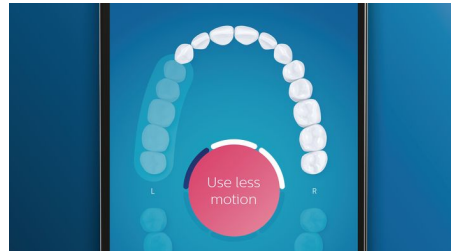

Yksikään hammas ei jää puhdistamatta

Älykkään paikannusanturin ansiosta tiedät aina, mistä olet jo harjannut ja mistä pitää vielä harjata. Reaaliaikaisen seurannan ansiosta Philips Sonicare -sovellus tietää, mitkä kohdat on harjattu hyvin. Sovellus auttaa saavuttamaan paremman ja huolellisemman puhdistuksen.