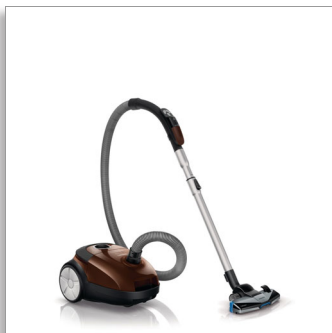

Philips Performer Active
Sesalnik z vrečko

Tehnologija AirflowMax
Nastavek TriActive+
Daljinski upravljalnik

FC8527/09

Popolna zmogljivost

Manjša poraba energije

Novi Philipsov sesalnik Performer Active zagotavlja izredno učinkovitost čiščenja zahvaljujoč tehnologiji AirflowMax in nastavku TriActive+, ki je bil zasnovan za učinkovito odstranjevanje prahu.

Izredna priročnost

- Zmogljivost za prah 4 l za daljše čiščenje
- S posebej dolgim ergonomskim ročajem dosežete vse kote
- Daljinski upravljalnik za sesanje brez sklanjanja z IR brezžično tehnologijo

PHILIPS