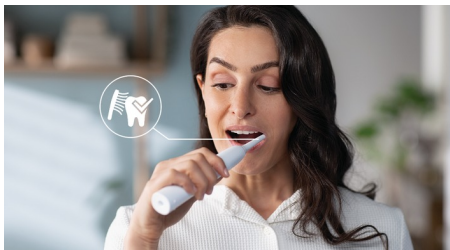

## Tecnologia Sonic avançada

As potentes vibrações nas cerdas levam microbolhas por entre os dentes e ao longo da linha da gengiva para uma experiência refrescante. Apenas 2 minutos de uso equivalem a dois meses de escovação manual.\*\* 31.000 movimentos por minuto limpam suavemente os dentes e removem a placa para uma limpeza diária excepcional.

## Remove a placa dentária 3x melhor\*

A escova de dentes elétrica Sonicare com tecnologia sônica avançada é clinicamente comprovada na remoção da placa dentária até 3x mais eficiente\* do que uma escova de dentes manual. Remove a placa dentária dos dentes e ao longo da linha da gengiva sem agredi-la.

## Protege sua gengiva

O sensor de pressão incorporado detecta automaticamente a pressão aplicada, avisa você e reduz automaticamente as vibrações da

escova de dentes para ajudar a proteger sua gengiva. A escova de dentes emitirá um som pulsante como um lembrete para aliviar a pressão. 7 entre 10 pessoas descobriram que esse recurso as ajudou a melhorar a escovação.