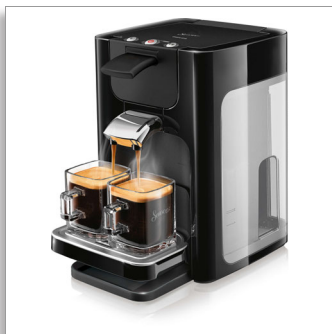

**SENSEO® Quadrante**  
Cafeteira com sachê  
original

- Altura da bandeja ajustável
- Preto

HD7863/64

Delicioso café com um toque, em um design moderno

Aprecie a qualidade da SENSEO® e modernize sua casa

Modernize sua casa com a cafeteira SENSEO® Quadrante. Saboreie seus momentos com café usando o sistema de preparo confiável SENSEO®, agora com bandeja ajustável para caber em sua xícara de café favorita

**Sempre uma deliciosa xícara de café**

- Deliciosa camada de creme como prova da qualidade SENSEO®
- A cafeteira é testada mais de 10.000 vezes para garantir uma qualidade consistente
- Sistema de preparo exclusivo para a temperatura e o sabor ideais

**Diversos tipos para todos os momentos**

- Variedades de tipos e sabores para diferentes gostos

*Senseo*

**PHILIPS**

Cafeteira com sachê original  
Altura da bandeja ajustável Preto

HD7863/64