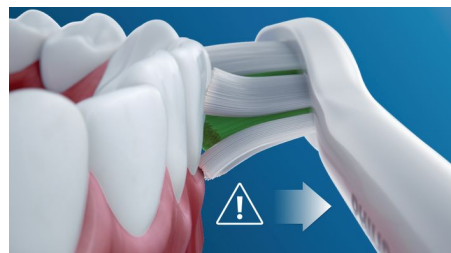

Pratite jačinu pritiska tijekom pranja zuba

Previše snažnim četkanjem zuba možete oštetiti zube i desni. Kako biste to spriječili, Philips Sonicare ProtectiveClean emitira nježni pulsirajući zvuk kao podsjetnik da trebate ublažiti pritisak.