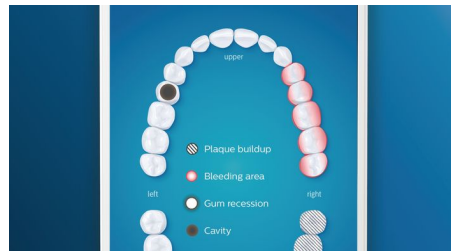

Alleen het beste voor de gingiva van uw patiënten

Klik de Premium Gum Care-opzetborstel op het handvat voor gezondere gingiva. Het kleinere formaat en de speciale borstels reinigen zacht maar effectief langs de tandvleesrand waar de gingiva het eerst ontstoken raakt. Het is klinisch bewezen dat met deze opzetborstel er 100% minder kans is op gingivitis en de gingiva binnen 2 weken* tot wel 7x gezonder is.

W3 Premium White-opzetborstel

De Premium White-opzetborstel is onze beste opzetborstel om extrinsieke verkleuringen te verwijderen. Het is klinisch bewezen dat de

dicht op elkaar geplaatste borstelharen binnen 3 dagen 5x meer extrinsieke verkleuringen* verwijderen.

TongueCare+-tongreiniger

De TongueCare+-tongreiniger, uitgerust met 240 MicroBristles van elastomeer, is speciaal ontworpen voor het grondig reinigen van de gehele tong. De flexibele MicroBristles volgen de randen en groeven en verwijderen zo opgehoopte bacteriën in combinatie met de antibacteriële BreathRx-tongspray. Dankzij de compacte vorm kunnen uw patiënten comfortabel de hele tong reinigen en zo bacteriën verwijderen die een slechte adem veroorzaken.

Aandachtsgebieden en doelen stellen

Als u specifieke plekken in de mond van een patiënt identificeert die meer aandacht nodig hebben door opeenhoping van plaque, teruggetrokken gingiva of een ander probleem, kan DiamondClean Smart helpen deze probleemgebieden aan te pakken. Patiënten kunnen deze plekken markeren in hun persoonlijke 3D-mond-kaart binnen de Philips Sonicare-app, en ze zullen iedere keer dat ze hun tanden poetsen herinneringen ontvangen om deze gebieden de extra zorg te geven die ze nodig hebben. De Philips Sonicare-app houdt een lopende geschiedenis van hun poetsgegevens bij, zodat patiënten hun prestaties eenvoudig kunnen beoordelen, hun vooruitgang kunnen volgen en hun dagelijkse mondverzorgingsroutine kunnen verbeteren.