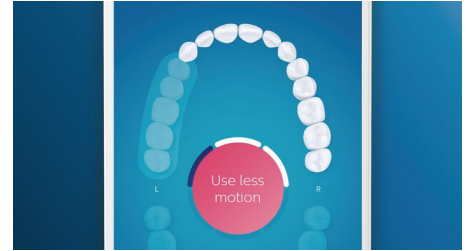

W3 Premium White-opzetborstel

De Premium White-opzetborstel is onze beste opzetborstel om extrinsieke verkleuringen te verwijderen. Het is klinisch bewezen dat de

dicht op elkaar geplaatste borstelharen binnen 3 dagen 5x meer extrinsieke verkleuringen* verwijderen.

TongueCare+-tongreiniger

De TongueCare+-tongreiniger, uitgerust met 240 MicroBristles van elastomeer, is speciaal ontworpen voor het grondig reinigen van de gehele tong. De flexibele MicroBristles volgen de randen en groeven en verwijderen zo opgehoopte bacteriën in combinatie met de antibacteriële BreathRx-tongspray. Dankzij de compacte vorm kunnen uw patiënten comfortabel de hele tong reinigen en zo bacteriën verwijderen die een slechte adem veroorzaken.

Aandachtsgebieden en doelen stellen

Als u specifieke plekken in de mond van een patiënt identificeert die meer aandacht nodig hebben door opeenhoping van plaque, teruggetrokken gingiva of een ander probleem, kan DiamondClean Smart helpen deze probleemgebieden aan te pakken. Patiënten kunnen deze plekken markeren in hun persoonlijke 3D-mond-kaart binnen de Philips Sonicare-app, en ze zullen iedere keer dat ze hun tanden poetsen herinneringen ontvangen om deze gebieden de extra zorg te geven die ze nodig hebben. De Philips Sonicare-app houdt een lopende geschiedenis van hun poetsgegevens bij, zodat patiënten hun prestaties eenvoudig kunnen beoordelen, hun vooruitgang kunnen volgen en hun dagelijkse mondverzorgingsroutine kunnen verbeteren.

Locatiesensor

De locatiesensor van DiamondClean Smart geeft de locatie aan waar ze te weinig poetsen voor een schoner gebit. Als er plekken zijn die uw patiënten consistent missen wanneer ze poetsen, brengt de locatiesensor deze plekken onder hun aandacht.