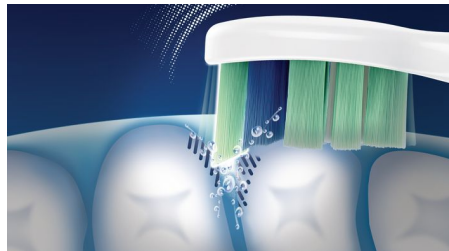

### Technologie Sonique brevetée

Notre technologie sonique brevetée offre un nettoyage dynamique et unique qui permet au liquide de passer en profondeur entre les dents et le long du sillon gingival, pour un nettoyage approfondi mais tout en douceur.

### Brossage sûr, tout en douceur

Le mouvement doux de cette brosse à dents électrique Philips Sonicare est sans danger pour les soins dentaires, comme es appareils orthodontiques, les implants et les facettes. Vous pouvez donc l'utiliser sans problème.

### Un meilleur accès aux dents du fond

La tête de brosse inclinée et fine offre un meilleur accès aux dents du fond et aux endroits difficiles à atteindre

### Plus efficace sur les zones difficiles à atteindre

La tête de brosse inclinée et fine et le manche ergonomique de cette brosse à dents permet de nettoyer plus facilement les endroits difficiles à atteindre qu'avec une brosse à dents manuelle.