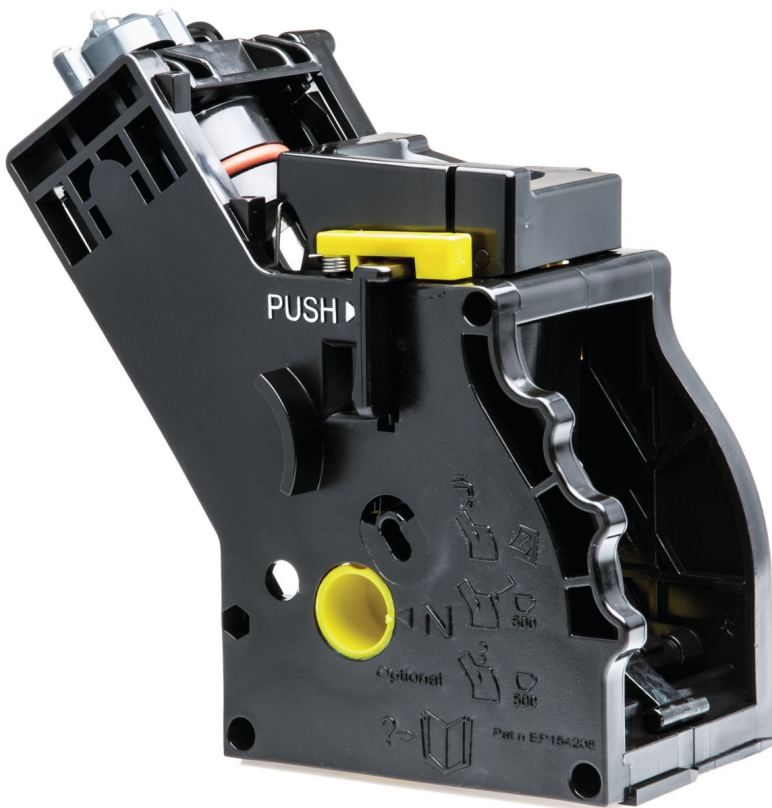

Philips
Blok zaparzający

- PHILIPS 4000
- Czarna

CP0160

Czarne serce ekspresu do kawy

Znajdź kompatybilny produkt w karcie danych technicznych

Blok zaparzający jest podstawowym elementem ekspresu do kawy — to właśnie w nim odbywa się parzenie kawy. Można go łatwo wyjmować i czyścić.

Łatwość użycia części zamiennych Philips

- Produkt będzie jak nowy dzięki oryginalnym częściom firmy Philips

PHILIPS

Dane techniczne

Część zamienna

- Do modeli: HD8841, HD8844, HD8847

Zalety

Łatwa wymiana