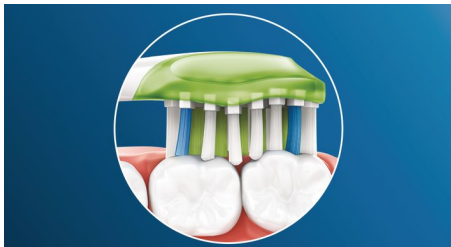

Inovativní technologie

- Automatický výběr optimálního režimu pro maximální výsledek***
- Šetrná sonická technologie kartáčků Philips Sonicare

Navrženo pro optimální výkon

- Produkty prošly testováním, díky kterému splňují nároky na péči o ústní dutinu
- Nasazovací design pro jednoduché umístění výměnné kartáčkové hlavice
- Buďte vždy informováni, když je potřeba vyměnit hlavici, aby bylo čištění vždy efektivní.

Přednosti

Bělejší zuby, rychle

Hustší uspořádání vláken uprostřed hlavice kartáčku Philips Sonicare Premium White odstraňuje plak a každodenní povrchové skvrny způsobené jídlem a nápoji. Díky flexibilním bokům vlákna kopírují jedinečný tvar vašich zubů a dásní pro hloubkové čištění a zářivější úsměv za pouhé 3 dny.

Adaptabilní technologie čištění

S naší adaptabilní technologií je každé čištění individuální. Díky měkkým a flexibilním gumovým stranám se hlavice Premium White přizpůsobí jedinečným liniím vašich úst. Vlákna se přizpůsobí dásním a zubům a zajistí až 4x větší kontakt s povrchem** než hlavice běžného kartáčku pro hloubkové čištění, a to i na těžko přístupných místech. Adaptivní technologie čištění jemně kopíruje linii dásní a absorbuje přílišný tlak při čištění. Umožňuje tak naplno využít sonický stírávací pohyb pro skvělý pocit v ústech a dokonalé čištění.

Rozlučte se s plakem

S kartáčkovou hlavici Premium White získáte výjimečné čištění a každodenní bělení. Flexibilní design pomáhá odstranit až 10x více plaku**** ze zubů a podél linie dásní pro hluboké čištění, které vidíte i cítíte.